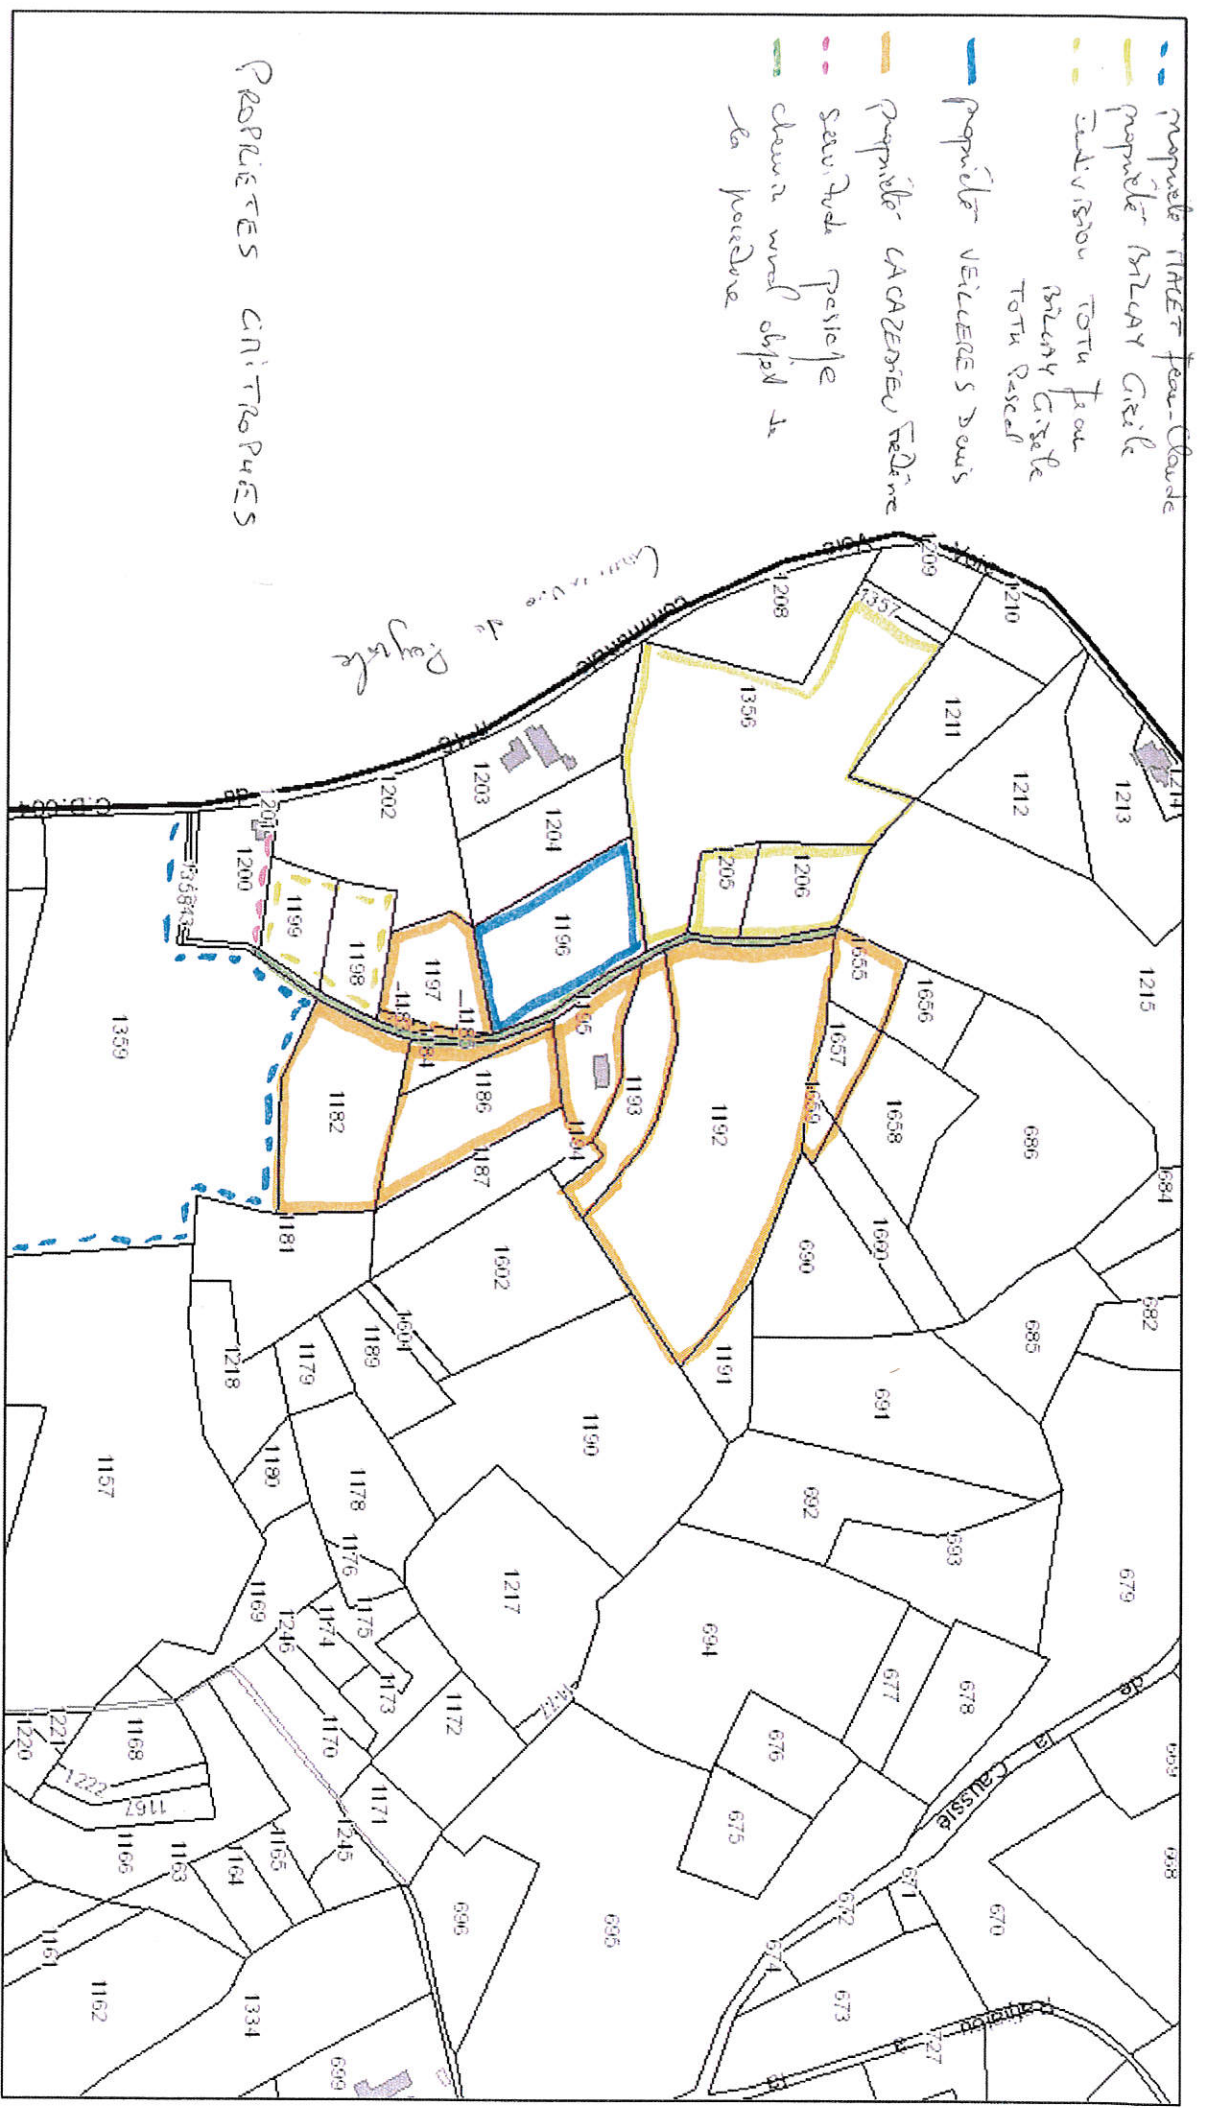

- Propriété MATHÉT Jean-Claude
- Propriété MULLER Grégoire
- Indivision TOTU pour
BILLY Grégoire
TOTU Pascal
- Propriété VEILLEUX Denis
- Propriété LAVERGNIER Frédéric
- Servitude Passage
- Chemin rural affecté à
la randonnée

PROPRIÉTÉS CINTRAPURES

Légende

Numéro de parcelle Nom de section Numéro de voie Nom de voie

Numéro de parcelle Nom de section Numéro de voie Nom de voie